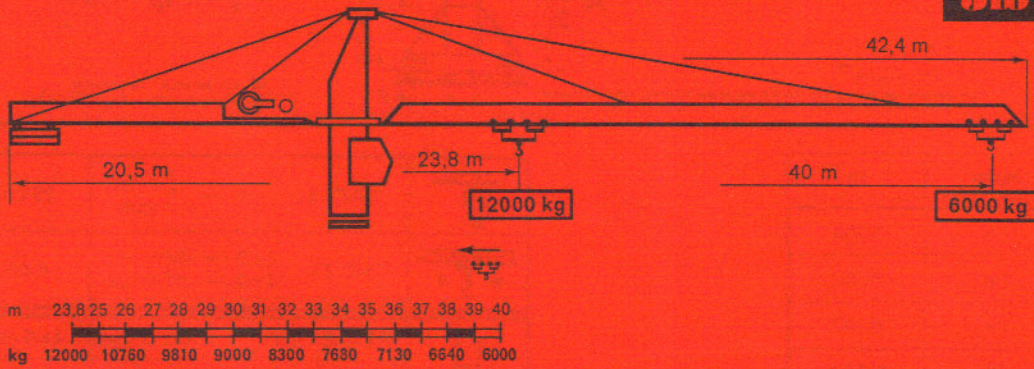

Flèche Jib 55 m

Flèche Jib 50 m

Flèche Jib 45 m

Flèche Jib 40 m

Potain

R. C. Seine 63 B 4583
 Route de Charbonnières - 69130 Ecully
 Téléphone (78) 33 81 81 + - Télex 33179
 Agences : Paris - Lyon - Marseille - Rennes - Strasbourg - Toulouse
 Export : 89, av. du Président Roosevelt - F 94150 Chevilly-Larue
 Téléphone (1) 677.67.67 - Télex 27001