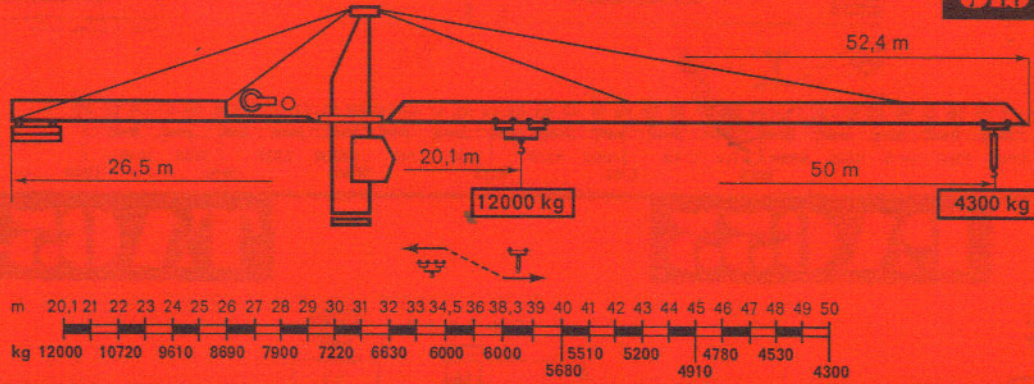

Flèche Jib 55 m

Flèche Jib 50 m

Flèche Jib 45 m

Flèche Jib 40 m

Potain

R. C. Seine 63 B 4583
 Route de Charbonnières - 69130 Ecully
 Téléphone (78) 33 81 81 + - Télex 33179
 Agences : Paris - Lyon - Marseille - Rennes - Strasbourg - Toulouse
 Export : 89, av. du Président Roosevelt - F 94150 Chevilly-Larue
 Téléphone (1) 677.67.67 - Télex 27001