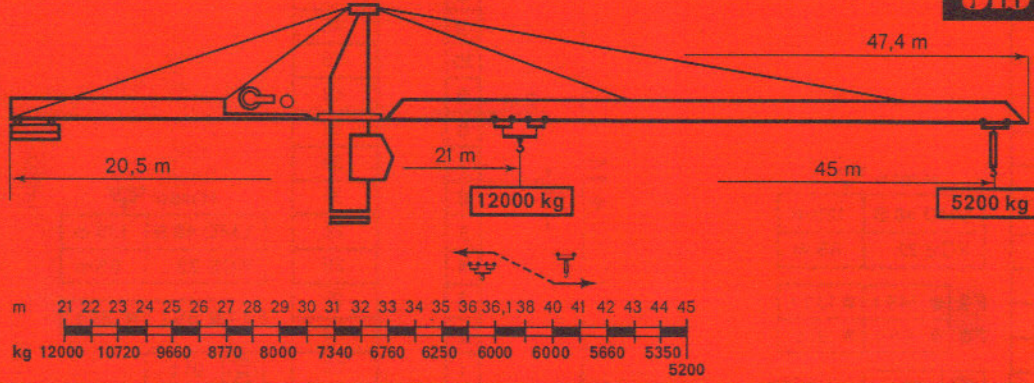

Flèche Jib 55 m

Flèche Jib 50 m

Flèche Jib 45 m

Flèche Jib 40 m

Potain

R. C. Seine 63 B 4583
 Route de Charbonnières - 69130 Ecully
 Téléphone (78) 33 81 81 + - Télex 33179
 Agences : Paris - Lyon - Marseille - Rennes - Strasbourg - Toulouse
 Export : 89, av. du Président Roosevelt - F 94150 Chevilly-Larue
 Téléphone (1) 677.67.67 - Télex 27001