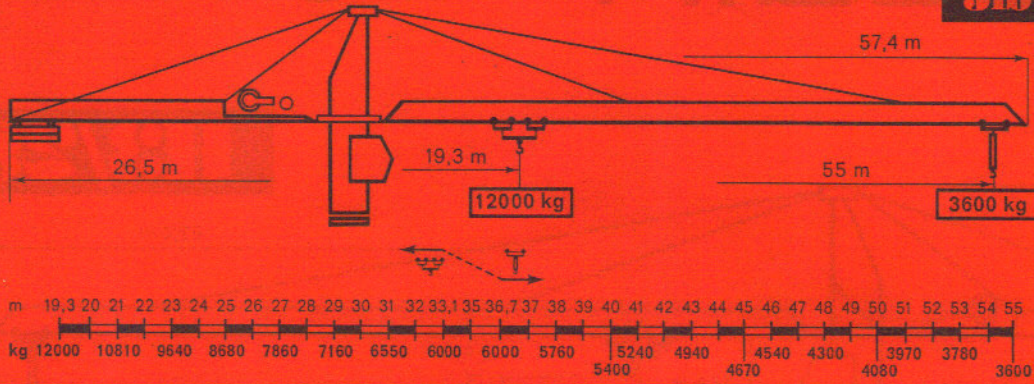

Flèche Jib 55 m

Flèche Jib 50 m

Flèche Jib 45 m

Flèche Jib 40 m

Potain

R. C. Seine 63 B 4583
 Route de Charbonnières - 69130 Ecully
 Téléphone (78) 33 81 81 + - Télex 33179
 Agences : Paris - Lyon - Marseille - Rennes - Strasbourg - Toulouse
 Export : 89, av. du Président Roosevelt - F 94150 Chevilly-Larue
 Téléphone (1) 677.67.67 - Télex 27001